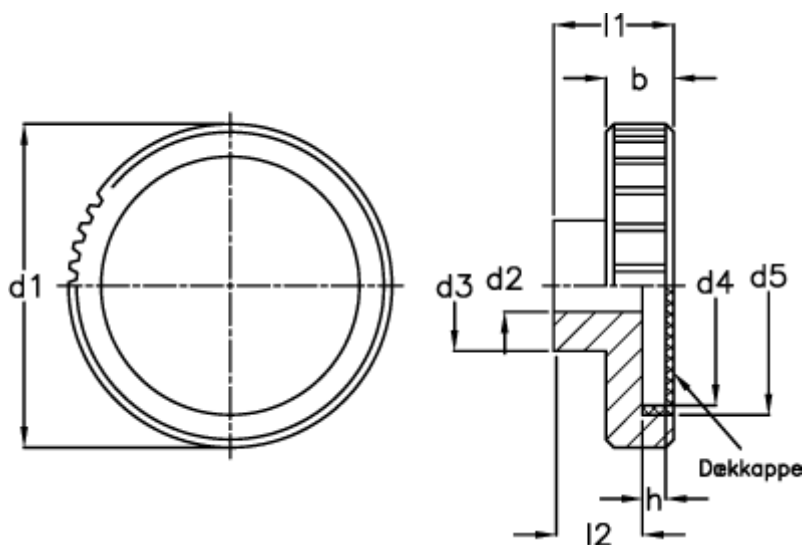

Varenummer: 20885473  
Beskrivelse: E+G Håndhjul  
GN 736-62-K10-A

## Mål

b -0,5	= 13	$l1 = 23$
d1	= 62	$l2 = 17$
d2 H8 med not	= K 10	
d2 H8 uden not	= B 10	
d3	= 25	
d4	= 47	
d5	= 49.5	
h	= 3.8	